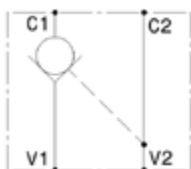

Ref.	Type	Q (l/min.)		
VNKL050002	K-SPCELV-38	30	3/8	350
VNKL050003	K-SPCELV-12	45	1/2	350
VNKL050004	K-SPCELV-34	85	3/4	300

ANTIRRETORNO PILOTAJO 90° SIMPLE CUERPO ACERO VINCKE
VINCKE SINGLE PILOT CHECK VALVE 90° STEEL VALVE
VINCKE SINGLE PILOT CHECK VALVE 90° STEEL VALVE

Ref.	Type	Q (l/min.)		
VNKL050201	K-SPCLV-14	30	1/4	350
VNKL050202	K-SPCLV-38	30	3/8	350
VNKL050203	K-SPCLV-12	50	1/2	300
VNKL050204	K-SPCLV-34	100	3/4	300

ANTIRRETORNOS DOBLE PILOTAJO 90° CUERPO ACERO VINCKE
VINCKE 90° DOUBLE PILOT OPERATED CHECK VALVES STEEL BODY
ANTI-RETOURS DOUBLE PILOTÉ 90° CORPS ACIER VINCKE

Ref.	Type	Q (l/min.)		
VNKL050101	K-DPCLV-14	30	1/4	350
VNKL050102	K-DPCLV-38	30	3/8	350
VNKL050103	K-DPCLV-12	50	1/2	300
VNKL050104	K-DPCLV-34	100	3/4	300

ANTIRRETORNOS DOBLE PILOTAJO 90° DIN2353 CUERPO ACERO VINCKE
VINCKE 90° DOUBLE PILOT OPERATED CHECK VALVES DIN2353 STEEL BODY
ANTI-RETOURS DOUBLE PILOTE 90° DIN2353 CORPS ACIER VINCKE

Ref.	Type	∅	Long.		€	Ref.	Type	∅	Long.	
VNKL050109		12L	100	1/4	6,00	VNKL050115		12L	100	1/2
VNKL050110		12L	300	1/4	7,70	VNKL050116		12L	300	1/2
VNKL050111		12L	500	1/4	11,19	VNKL050117	CORTO	12L		1/4
VNKL050112		12L	100	3/8	6,00	VNKL050118	CORTO	12L		3/8
VNKL050113		12L	300	3/8	7,70	VNKL050119	CORTO	15L		1/2
VNKL050114		12L	500	3/8	11,19					